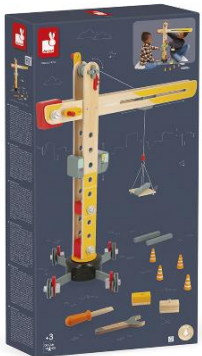

Depuis 1970

JUEGOS DE IMITACIÓN

¡Hacer como los mayores!

¡Harán todo como los mayores! Desde la más tierna edad, los niños observan el mundo que les rodea y memorizan los rituales de los mayores

J06468
Gran Grúa | Juegos de imitación