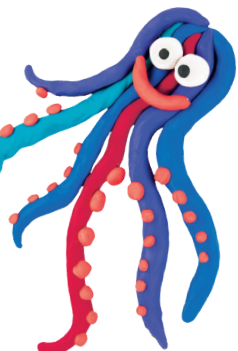

Amasar, enrollar, cortar, aplastar...
Un universo sensorial en torno a la masa
de modelar y la creación de figuritas.

MODELADO

Ref. 907200

Pat'Dough - Caja de 4 colores clásicos

Masa de modelar perfecta para hacer creaciones salidas de la imaginación de nuestros pequeños.

2+

- Textura suave, no pegajosa y fácil de manipular
- Botes transparentes para ver la masa de modelar fácilmente
- Ideal para que los niños desarrollen su destreza.

Contenido

4 botes de 114 g (azul, blanco, amarillo, rojo).

25,6 x 7,7 x 6,4

12 -

Ref. 907201

Pat'Dough - 4 botes - Colores fancy

Masa de modelar perfecta para hacer creaciones salidas de la imaginación de nuestros pequeños.

2+

- Textura suave, no pegajosa y fácil de manipular
- Botes transparentes para ver la masa de modelar fácilmente
- Ideal para que los niños desarrollen su destreza.

Contenido

4 botes de 114 g (naranja, amarillo, verde, violeta).

25,6 x 7,7 x 6,4

12 -

Ref. 907202

Pat'Dough - 9 botes + 12 accesorios

Cofre de masa de modelar acompañada de múltiples pequeños útiles divertidos.

3+

- Textura suave, no pegajosa y fácil de manipular
- Botes transparentes para ver la masa de modelar fácilmente
- Ideal para que los niños desarrollen su destreza.

Contenido

9 botes de 56 g (blanco, azul, amarillo, negro, naranja, rosa, rojo, verde, violeta), 1 cuchillo, 1 rodillo, 2 extrusoras, 8 moldes.

20 x 25 x 6

6 -