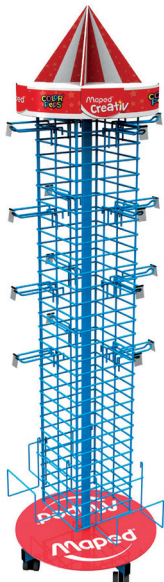

Incluye 4 tablas de cartón.

60 x 180 x 40

1 - 20

Ref. 304020

Suelo metálico

Incluye 27 ganchos metálicos con porta precios de 12,5 cm.

38 x 188 x 38

1 - 6