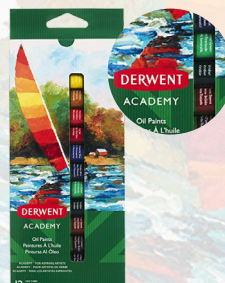

REF.: 98226
COD.: 46432
COD. DE BARRA: 43100982265

EMPAQUE	CANTIDAD
UNIDAD	

JUEGO OLEO EN TUBO 24/1 ACADEMY 12ML

REF.: 98224
COD.: 46434
COD. DE BARRA: 043100982241

EMPAQUE	CANTIDAD
UNIDAD	

JUEGO DE OLEOS 12ML 12/1 BISTER