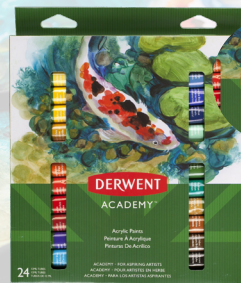

DERWENT

DRAWN TO PERFECTION

DERWENT

DRAWN TO PERFECTION

JUEGO ACRÍLICA 12ML 12/1 BL

REF.: 2302401
COD.: 48493
COD. DE BARRA: 5028252508353

EMPAQUE	CANTIDAD
PAQ. 12	

JUEGO ACRÍLICO EN TUBO 24/1 12ML ACADEMY