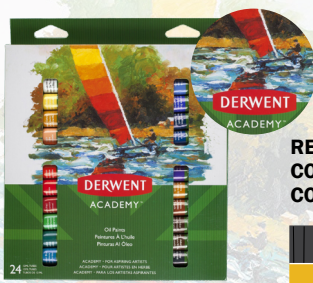

DERWENT

DRAWN TO PERFECTION

DERWENT

DRAWN TO PERFECTION

JUEGO ACRÍLICA 12ML 12/1 BL

REF.: 2302401
COD.: 48493
COD. DE BARRA: 5028252508353

EMPAQUE	CANTIDAD
PAQ. 12	

JUEGO ACRÍLICO EN TUBO 24/1 12ML ACADEMY

REF.: 98226
COD.: 46432
COD. DE BARRA: 43100982265

EMPAQUE	CANTIDAD
UNIDAD	

JUEGO OLEO EN TUBO 24/1 ACADEMY 12ML

REF.: 98224
COD.: 46434
COD. DE BARRA: 043100982241

EMPAQUE	CANTIDAD
UNIDAD	

JUEGO DE OLEOS 12ML 12/1 BISTER