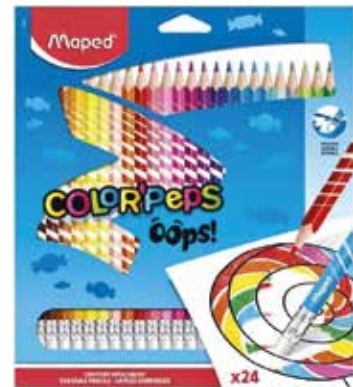

ref	código	descripción
862242	51386	JUEGO LAPICES DE COLORES COSMIC KIDS 12/1 BL

Pastel

ref	código	descripción
832069	51404	JUEGO LAPICES DE COLORES PASTEL 12/1 BLISTER

Lápices de colores Oops

- Lápices borrables que combinan una capacidad de dibujar el papel muy buena con una capacidad increíble de ser borrados
- Lápices de color de resina, incluye goma
- Ergonomía: lápiz triangular para mejorar la sujeción
- Diámetro de mina estándar: Ø 2.9 mm