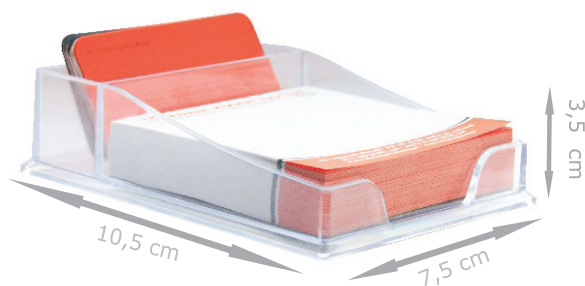

KP203TR - Cod: 54468

Código de barra: 8681124071842

Altura: 3,5 cm **Ancho:** 7,5 cm **Longitud:** 10,5 cm

Peso: 73 gr.

Paquete: 48

TRANSPARENTE