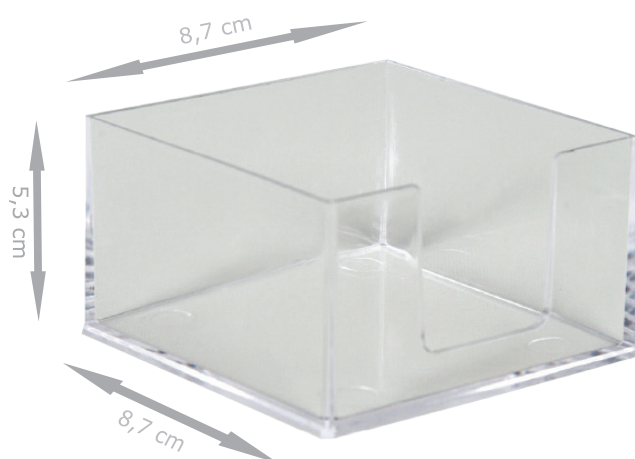

KLM303S - Cod: 54461

Código de barra: 8681124072573

Altura: 7,5 cm **Ancho:** 26 cm **Longitud:** 16,5 cm

Peso: 925 gr.

Paquete: 12

NEGRO

KLM103PRE - Cod: 54433

Código de barra: 8681124070081

Altura: 10 cm **Ancho:** 7,4 cm

Peso: 65 gr.

Paquete: 72

TRANSPARENTE

KP201TR - Cod: 54467

Código de barra: 8681124073181

Altura: 5,3 cm **Ancho:** 8,7 cm **Longitud:** 8,7 cm

Peso: 68 gr.