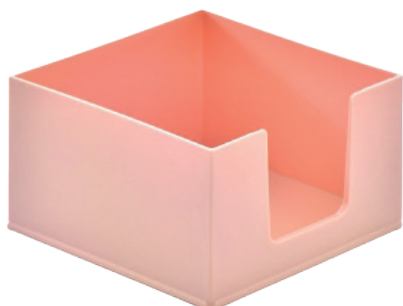

KP201PPE - Cod: 54464
Código de barra: 8681124073181

**ROSA
PASTEL**