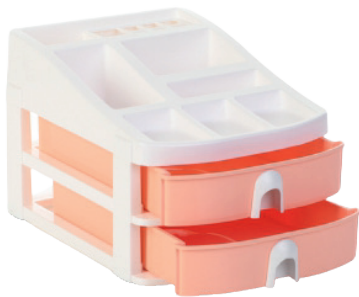

CO7200PTU - Cod: 54428
Código de barra: 8681124073730

NARANJA
PASTEL