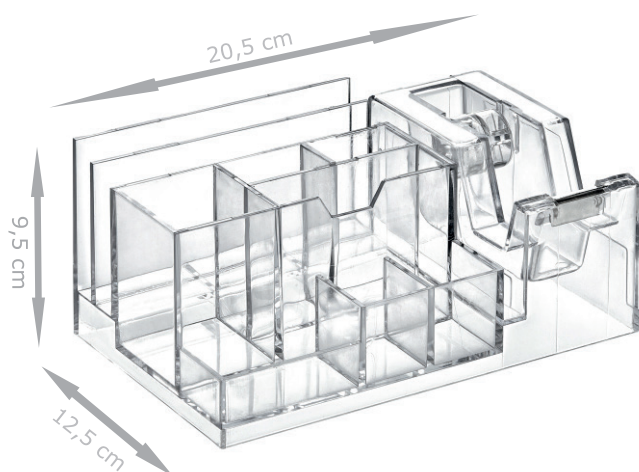

TRANSPARENTE

KLM210TR - Cod: 54450

Código de barra: 8681124072498
Altura: 9,5 cm Ancho: 14 cm
Peso: 295 gr.
Paquete: 24

TRANSPARENTE

KLM210PMA - Cod: 54446
Código de barra: 8681124072498

AZUL
PASTEL

KLM210PTU - Cod: 54449
Código de barra: 8681124072498

NARANJA
PASTEL

KLM210PPE - Cod: 54448
Código de barra: 8681124072498

ROSA
PASTEL

KLM210PMO - Cod: 54447
Código de barra: 8681124072498

PURPURA
PASTEL

KLM301TR - Cod: 54455

Código de barra: 8681124070722

Altura: 9,5 cm Ancho: 20 cm Longitud: 12,5 cm