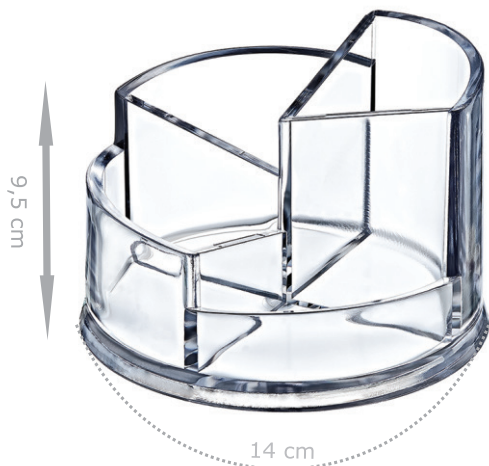

PURPURA
PASTEL

KLM203TR - Cod: 54439

Código de barra: 8681124071996

Altura: 7 cm **Ancho:** 16 cm **Longitud:** 18,5 cm

Peso: 238 gr.

Paquete: 24

TRANSPARENTE

KLM204TR - Cod: 54444

Código de barra: 8681124070715

Altura: 8 cm **Ancho:** 21,5 cm **Longitud:** 13,5 cm

Peso: 448 gr.

Paquete: 12

TRANSPARENTE

KLM204PMA - Cod: 54440
Código de barra: 8681124072788

AZUL
PASTEL

KLM204PTU - Cod: 54443
Código de barra: 8681124072818

NARANJA
PASTEL

KLM204PPE - Cod: 54442
Código de barra: 8681124072801

ROSA
PASTEL

KLM204PM0 - Cod: 54441
Código de barra: 8681124072795

PURPURA
PASTEL

KLM205TR - Cod: 54445

Código de barra: 8681124072009
Altura: 13 cm Ancho: 8,5 cm
Peso: 193 gr.
Paquete: 24

TRANSPARENTE

KLM210TR - Cod: 54450

Código de barra: 8681124072498
Altura: 9,5 cm Ancho: 14 cm
Peso: 295 gr.
Paquete: 24

TRANSPARENTE

KLM210PMA - Cod: 54446
Código de barra: 8681124072498

AZUL
PASTEL

KLM210PTU - Cod: 54449
Código de barra: 8681124072498