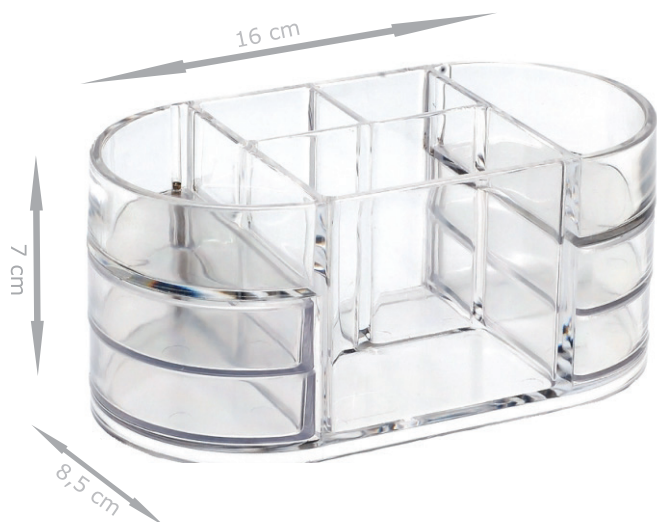

OPS[®]

"Quality in Office"

KLM201TR - Cod: 54438

Código de barra: 8681124070692

Altura: 9,5 cm **Ancho:** 15,5 cm **Longitud:** 10,5 cm

Peso: 369 gr.

Paquete: 12

TRANSPARENTE

PURPURA
PASTEL

KLM203TR - Cod: 54439

Código de barra: 8681124071996

Altura: 7 cm **Ancho:** 16 cm **Longitud:** 18,5 cm

Peso: 238 gr.

Paquete: 24

TRANSPARENTE

KLM204TR - Cod: 54444

Código de barra: 8681124070715

Altura: 8 cm **Ancho:** 21,5 cm **Longitud:** 13,5 cm

Peso: 448 gr.

Paquete: 12

TRANSPARENTE

KLM204PMA - Cod: 54440
Código de barra: 8681124072788

AZUL
PASTEL

KLM204PTU - Cod: 54443
Código de barra: 8681124072818