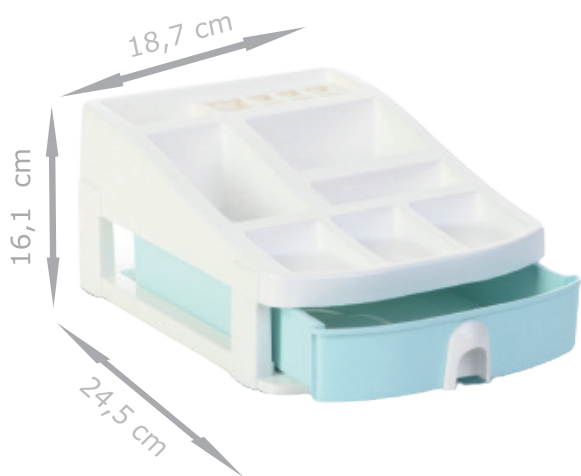

CO7201PMA – Cod: 54429

Código de barra: 8681124073662

Altura: 11,5 cm **Ancho:** 18,7cm **Longitud:** 24,5 cm

Peso: 415 gr.

Paquete: 12

AZUL
PASTEL