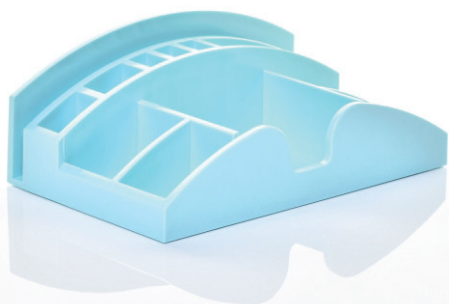

PURPURA
PASTEL

KLM203TR - Cod: 54439

Código de barra: 8681124071996

Altura: 7 cm **Ancho:** 16 cm **Longitud:** 18,5 cm

Peso: 238 gr.

Paquete: 24

TRANSPARENTE

KLM204TR - Cod: 54444

Código de barra: 8681124070715

Altura: 8 cm **Ancho:** 21,5 cm **Longitud:** 13,5 cm

Peso: 448 gr.

Paquete: 12

TRANSPARENTE

KLM204PMA - Cod: 54440
Código de barra: 8681124072788

AZUL
PASTEL

KLM204PTU - Cod: 54443
Código de barra: 8681124072818