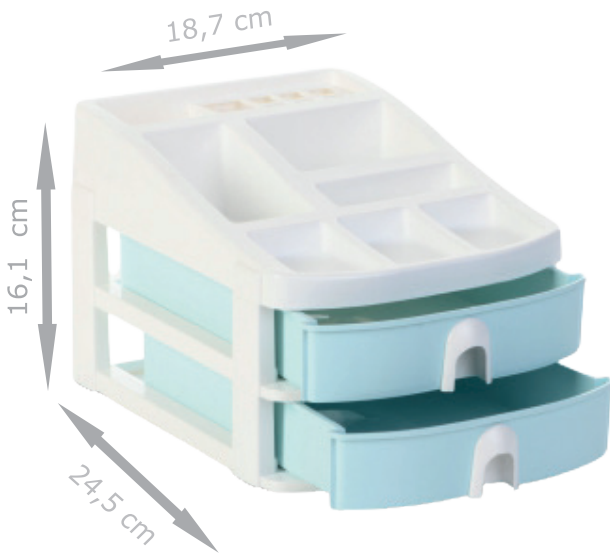

CO7200PMA - Cod: 54425

Código de barra: 8681124073709

Altura: 16,1 cm **Ancho:** 18,7cm **Longitud:** 24,5 cm

Peso: 580 gr.

Paquete: 8

AZUL
PASTEL