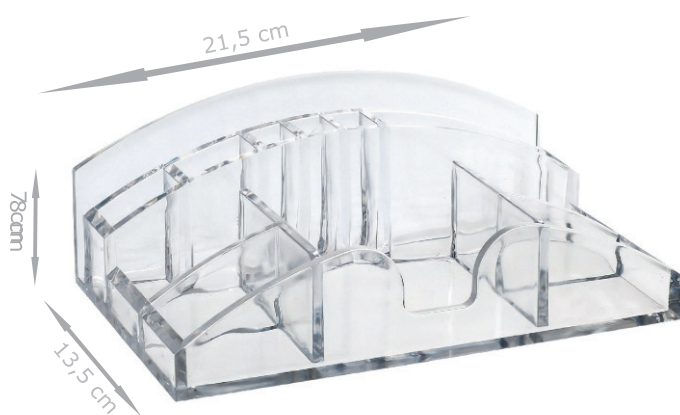

OPS[®]

"Quality in Office"

KLM201TR - Cod: 54438

Código de barra: 8681124070692

Altura: 9,5 cm **Ancho:** 15,5 cm **Longitud:** 10,5 cm

Peso: 369 gr.

Paquete: 12

TRANSPARENTE

PURPURA
PASTEL

KLM203TR - Cod: 54439

Código de barra: 8681124071996

Altura: 7 cm **Ancho:** 16 cm **Longitud:** 18,5 cm

Peso: 238 gr.

Paquete: 24

TRANSPARENTE

KLM204TR - Cod: 54444

Código de barra: 8681124070715

Altura: 8 cm **Ancho:** 21,5 cm **Longitud:** 13,5 cm

Peso: 448 gr.

Paquete: 12

TRANSPARENTE

KLM204PMA - Cod: 54440
Código de barra: 8681124072788

AZUL
PASTEL

KLM204PTU - Cod: 54443
Código de barra: 8681124072818