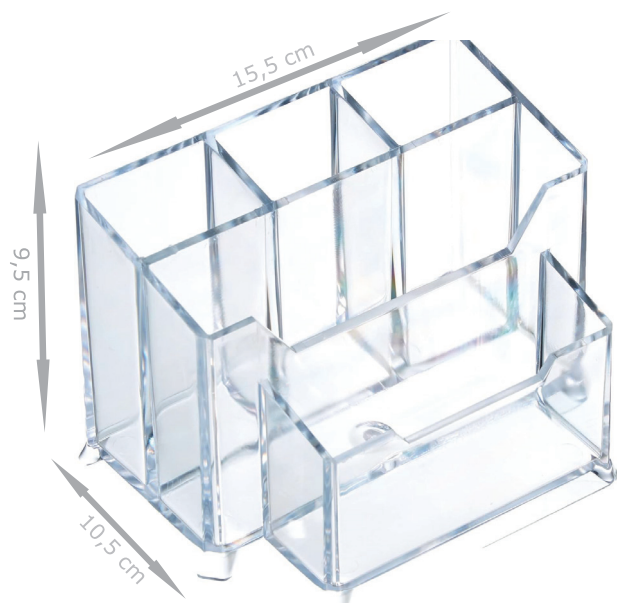

OPS[®]

"Quality in Office"

KLM201TR - Cod: 54438

Código de barra: 8681124070692

Altura: 9,5 cm **Ancho:** 15,5 cm **Longitud:** 10,5 cm

Peso: 369 gr.

Paquete: 12

TRANSPARENTE

PURPURA
PASTEL

KLM203TR - Cod: 54439

Código de barra: 8681124071996

Altura: 7 cm **Ancho:** 16 cm **Longitud:** 18,5 cm

Peso: 238 gr.

Paquete: 24

TRANSPARENTE

KLM204TR - Cod: 54444

Código de barra: 8681124070715

Altura: 8 cm **Ancho:** 21,5 cm **Longitud:** 13,5 cm

Peso: 448 gr.

Paquete: 12

TRANSPARENTE

KLM204PMA - Cod: 54440
Código de barra: 8681124072788

AZUL
PASTEL

KLM204PTU - Cod: 54443
Código de barra: 8681124072818

TRANSPARENTE

KLM210TR - Cod: 54450

Código de barra: 8681124072498
Altura: 9,5 cm Ancho: 14 cm
Peso: 295 gr.
Paquete: 24

TRANSPARENTE

KLM210PMA - Cod: 54446
Código de barra: 8681124072498

AZUL
PASTEL

KLM210PTU - Cod: 54449
Código de barra: 8681124072498