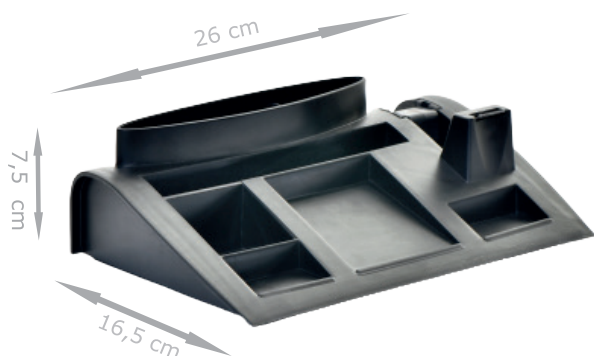

KLM303S - Cod: 54461

Código de barra: 8681124072573

Altura: 7,5 cm **Ancho:** 26 cm **Longitud:** 16,5 cm

Peso: 925 gr.

Paquete: 12

NEGRO

KLM103PRE - Cod: 54433

Código de barra: 8681124070081