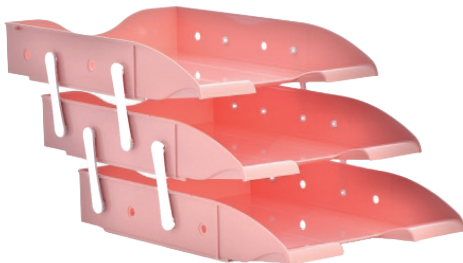

RF303PPE - Cod: 54476
Código de barra: 8681124072245

ROSA
PASTEL