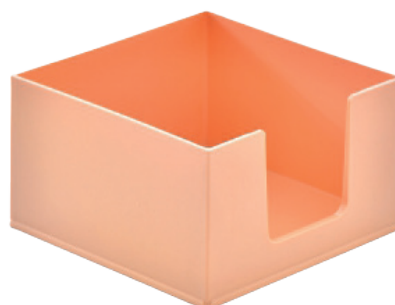

KP201PTU - Cod: 54465
Código de barra: 8681124073181

NARANJA
PASTEL