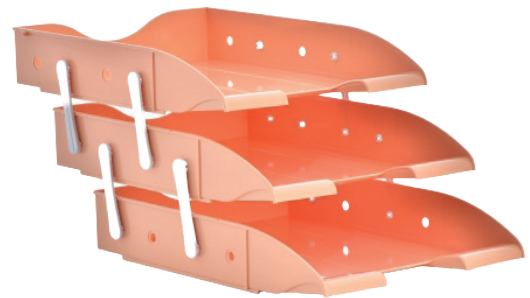

RF305TR - Cod: 54479

Código de barra: 8681124071729

Altura: 36 cm **Ancho:** 35 cm **Longitud:** 26 cm

Peso: 1623 gr.

Paquete: 4

TRANSPARENTE

RE303PMA - Cod: 54474
Código de barra: 8681124072238

AZUL
PASTEL