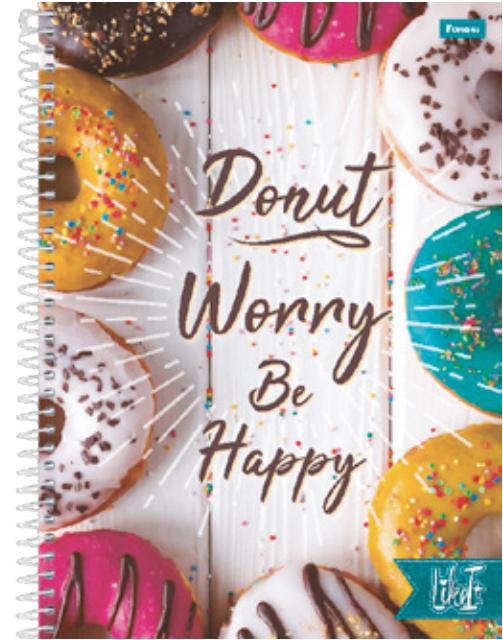

♥ LikeIt

Like It es una colección que traduce el amor propio y la delicadeza a través de fotografías sobre el universo femenino.

REF	DESCRIPCIÓN	N° HOJAS	DIV	CÓDIGO
30.9341-6	Cátedra Espiral Grande Like It	200	10	48872