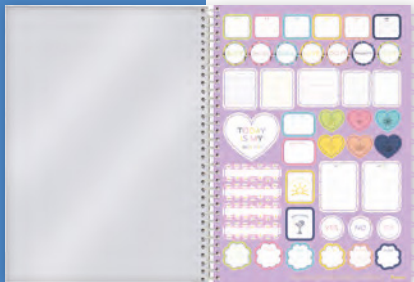

Estampados actuales, coordinados con colores vibrantes y luminosos, Diz Ai aporta mucho encanto, relax, además de mensajes llenos de positivismo que hacen los días más ligeros.

REF	DESCRIPCIÓN	N° HOJAS	DIV	CÓDIGO
31.6755-0	Cátedra Espiral Grande Diz Ai	160	10	55943