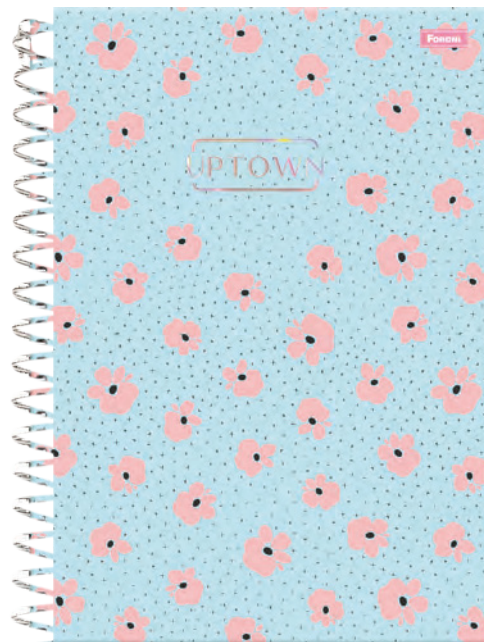

UPTOWN

Con mucho encanto y elegancia, la línea refleja tonos claros y estampados modernos, aportando suavidad a tu día a día.

REF	DESCRIPCIÓN	N° HOJAS	DIV	CÓDIGO
31.6755-0	Cátedra Espiral Grande Diz Ai	160	10	56379