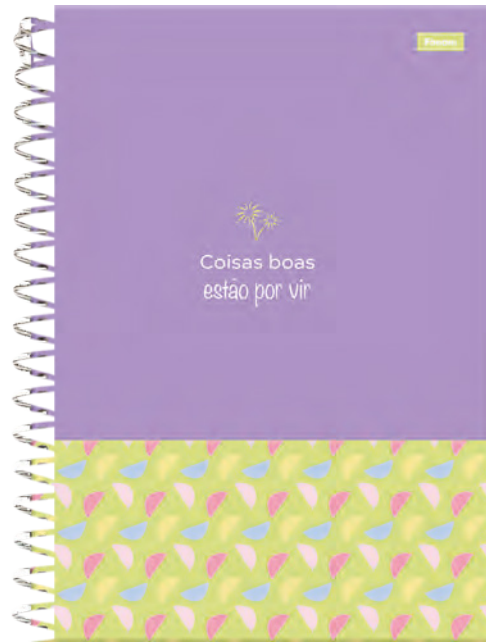

Estampados actuales, coordinados con colores vibrantes y luminosos, Diz Ai aporta mucho encanto, relax, además de mensajes llenos de positivismo que hacen los días más ligeros.

REF	DESCRIPCIÓN	N° HOJAS	DIV	CÓDIGO
31.6755-0	Cátedra Espiral Grande Diz Ai	160	10	55943