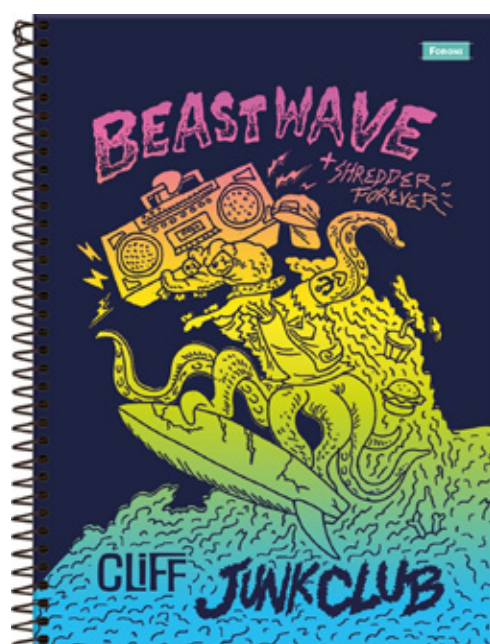

REF	DESCRIPCIÓN	N° HOJAS	DIV	CÓDIGO
31.9534-0	Catedra Universitaria Fluor Mix Negra	160	10	57912

★ POWER DOG ★

Power Dog tiene un look súper actualizado, portadas con tonos más sobrios y mucha actitud en el personaje principal de la marca. La nueva propuesta también cuenta con frases motivadoras para ayudar a afrontar la rutina con más determinación.

REF	DESCRIPCIÓN	N° HOJAS	DIV	CÓDIGO
31.8195-1	Cátedra Espiral Grande Power Dog	160	10	56378

CLIFF

Masculino

Cliff refleja un estilo de vida lleno de deporte, vida urbana y relax, iperfecto para jóvenes con actitud!