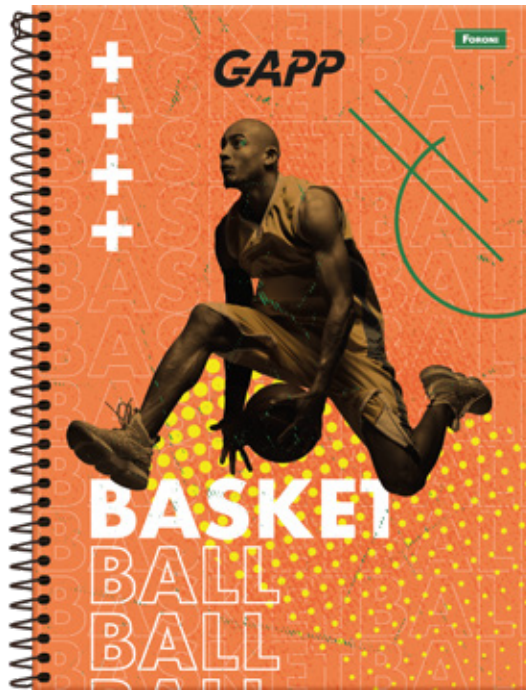

REF	DESCRIPCIÓN	N° HOJAS	DIV	CÓDIGO
30.8046-2	Catedra Universitaria Gapp	160	10	-