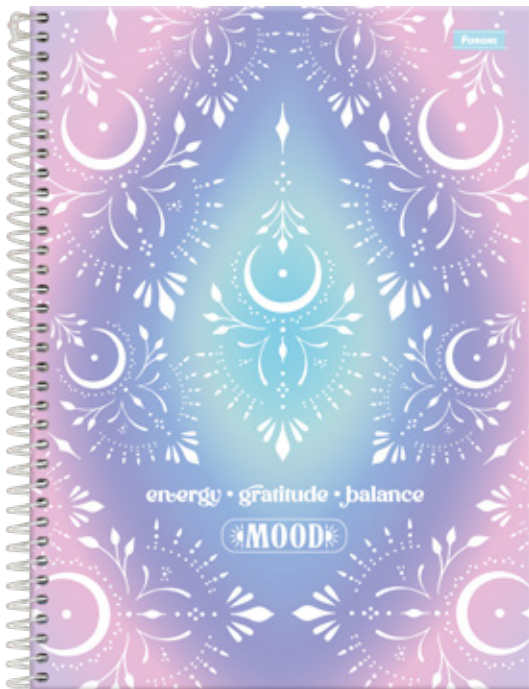

El bienestar y equilibrio de la rutina está cada vez más presente, por eso Mood deslumbra a todos con sus colores.