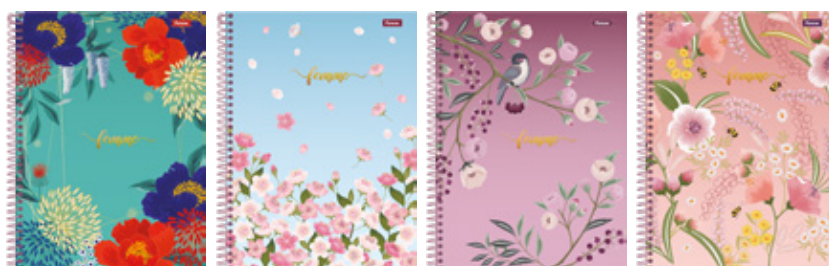

REF	DESCRIPCIÓN	N° HOJAS	DIV	CÓDIGO
31.8226-5	Cátedra Espiral Grande Femme	160	10	55570