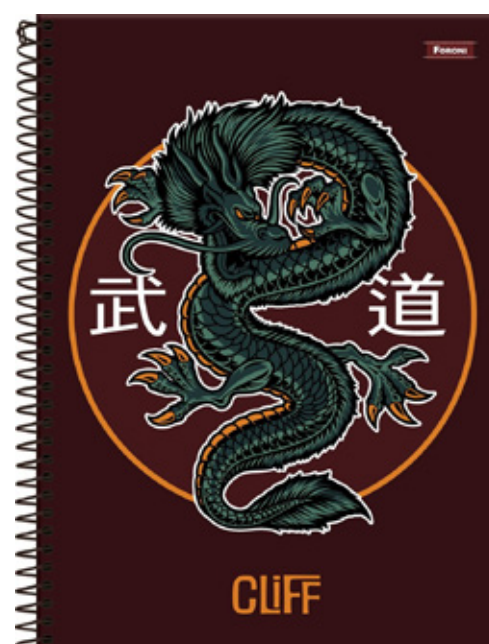

CLIFF

Masculino

Cliff refleja un estilo de vida lleno de deporte, vida urbana y relax, iperfecto para jóvenes con actitud!

REF	DESCRIPCIÓN	N° HOJAS	DIV	CÓDIGO
30.6686-9	Cátedra Espiral Grande Cliff Masculino	160	10	56374